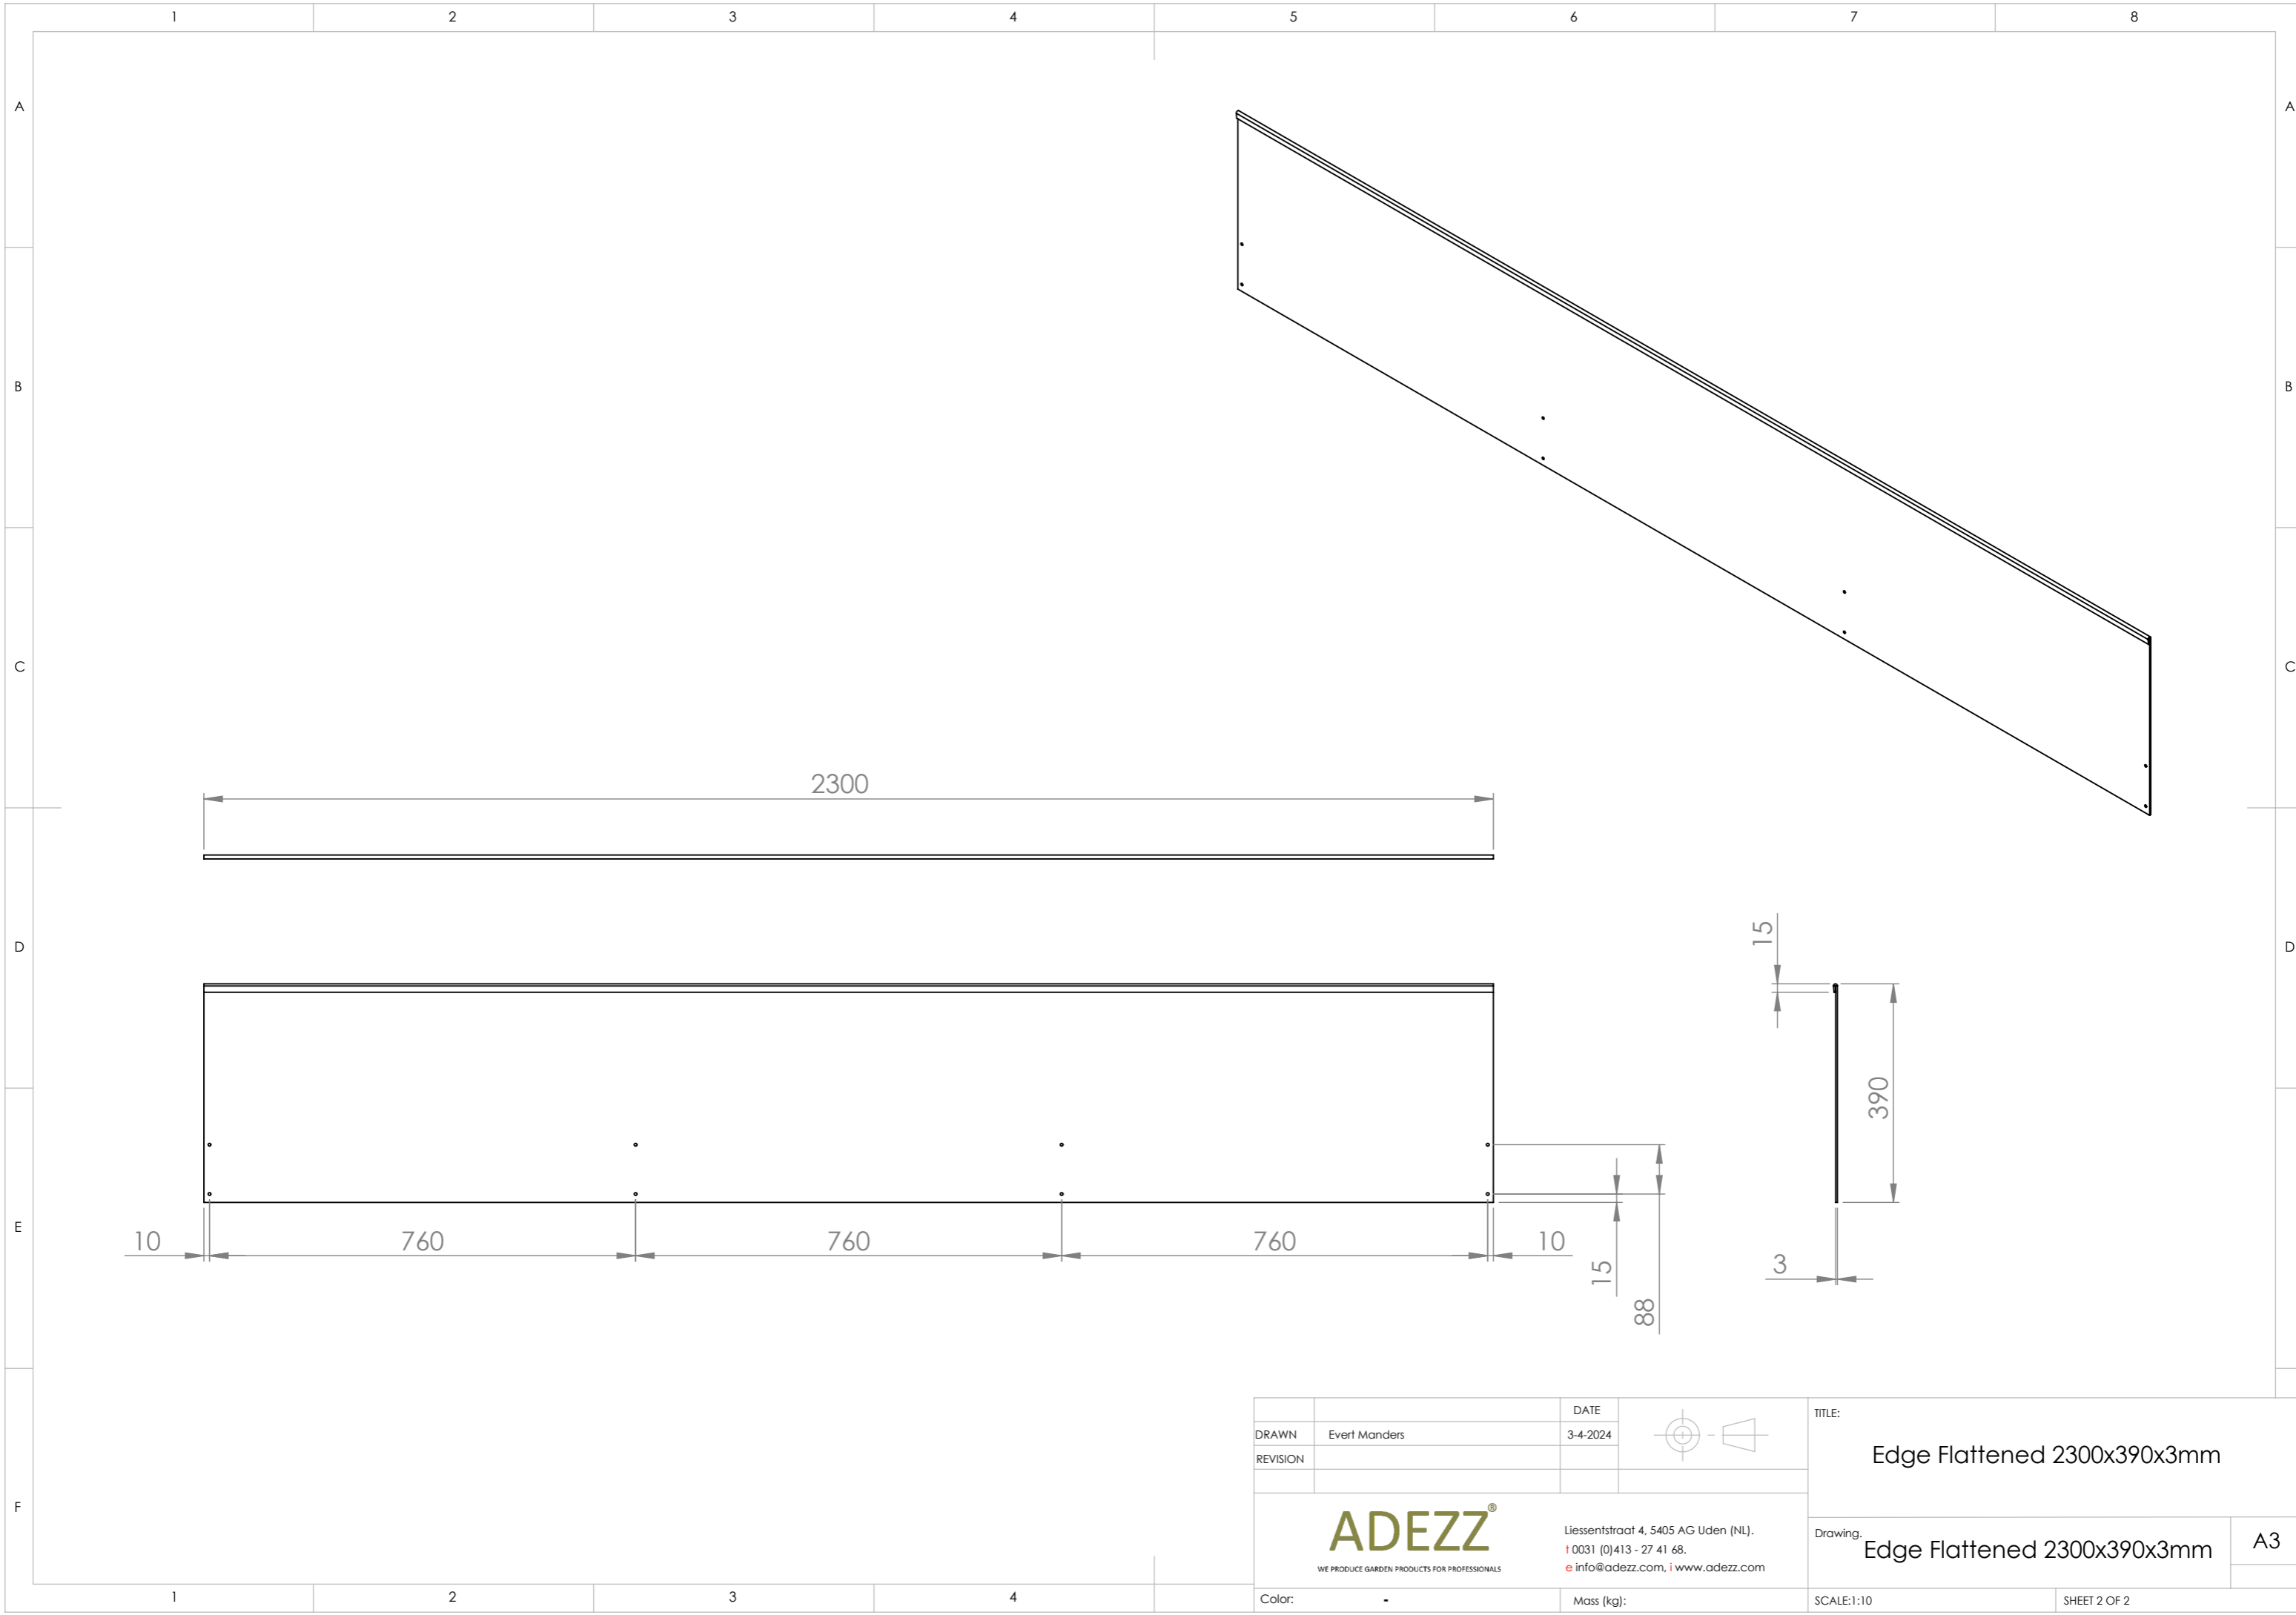

DRAWN	Evert Manders	DATE	3-4-2024	
REVISION				

TITLE:
Edge Flattened 2300x390x3mm

ADEZZ[®]
WE PRODUCE GARDEN PRODUCTS FOR PROFESSIONALS

Liessentstraat 4, 5405 AG Uden (NL).
 † 0031 (0)413 - 27 41 68.
 e info@adezz.com, i www.adezz.com

Drawing:
Edge Flattened 2300x390x3mm

A3

DRAWN	Evert Manders	DATE	3-4-2024
REVISION			

TITLE:
Edge Flattened 2300x390x3mm

ADEZZ[®]
WE PRODUCE GARDEN PRODUCTS FOR PROFESSIONALS

Liessentstraat 4, 5405 AG Uden (NL).
 † 0031 (0)413 - 27 41 68.
 e info@adezz.com, i www.adezz.com

Drawing:
Edge Flattened 2300x390x3mm

A3